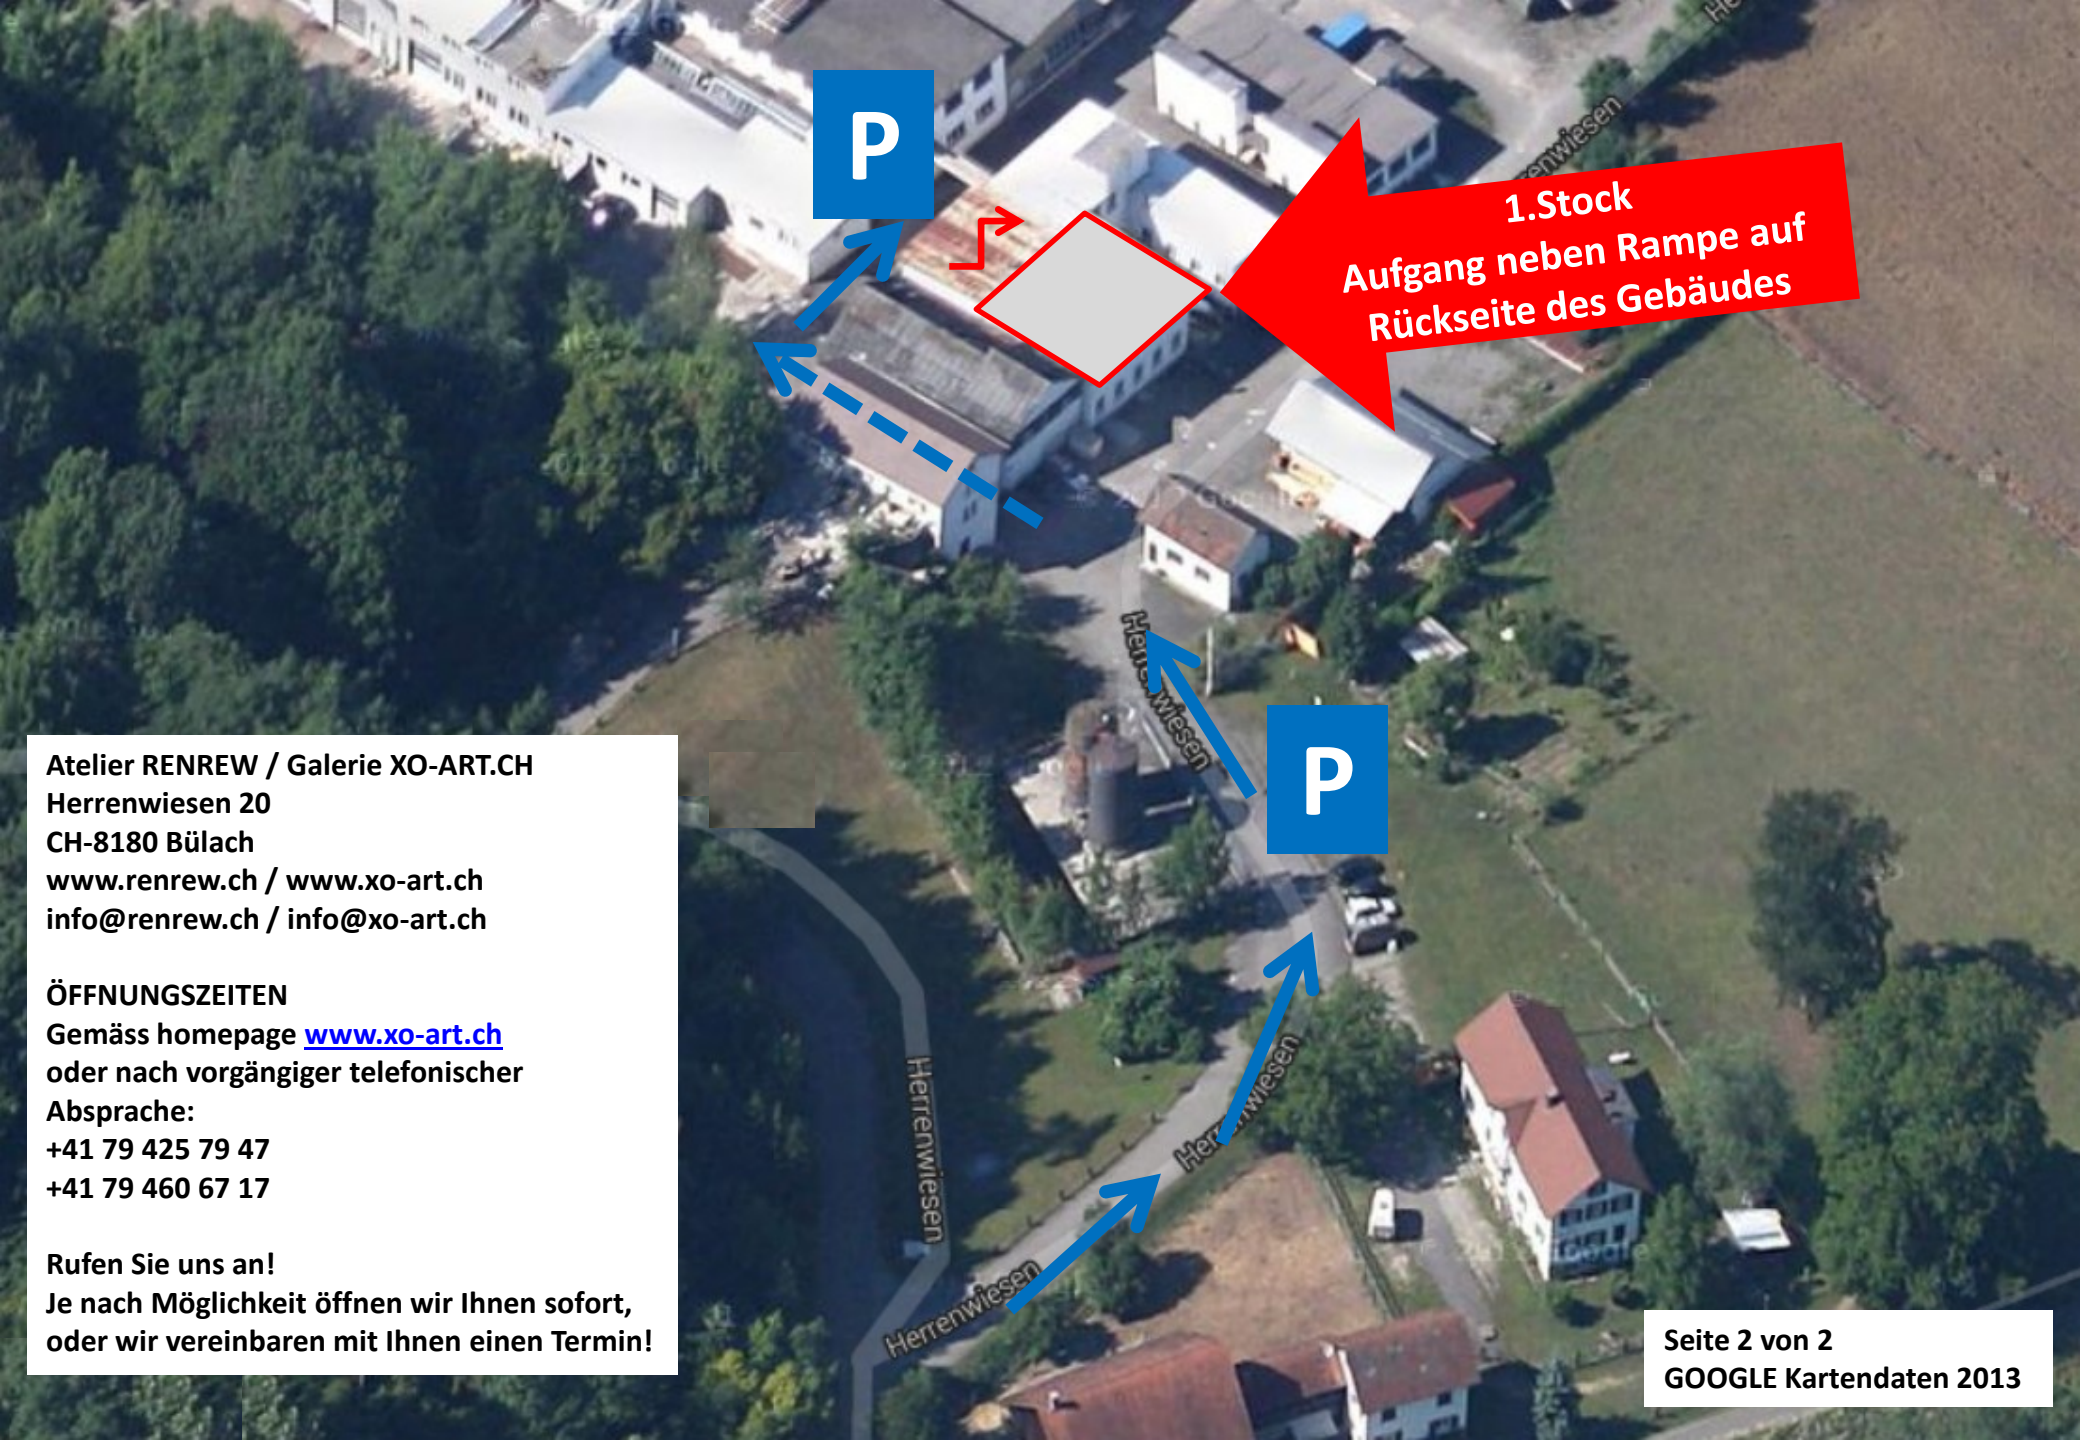

Atelier RENREW / Galerie XO-ART.CH  
Herrenwiesen 20  
CH-8180 Büllach  
[www.renrew.ch](http://www.renrew.ch) / [www.xo-art.ch](http://www.xo-art.ch)  
[info@renrew.ch](mailto:info@renrew.ch) / [info@xo-art.ch](mailto:info@xo-art.ch)

Autobahnausfahrt  
Büllach Nord

Atelier RENREW / Galerie XO-ART.CH  
Herrenwiesen 20  
CH-8180 Bülach  
[www.renrew.ch](http://www.renrew.ch) / [www.xo-art.ch](http://www.xo-art.ch)  
[info@renrew.ch](mailto:info@renrew.ch) / [info@xo-art.ch](mailto:info@xo-art.ch)

**1.Stock**  
**Aufgang neben Rampe auf**  
**Rückseite des Gebäudes**